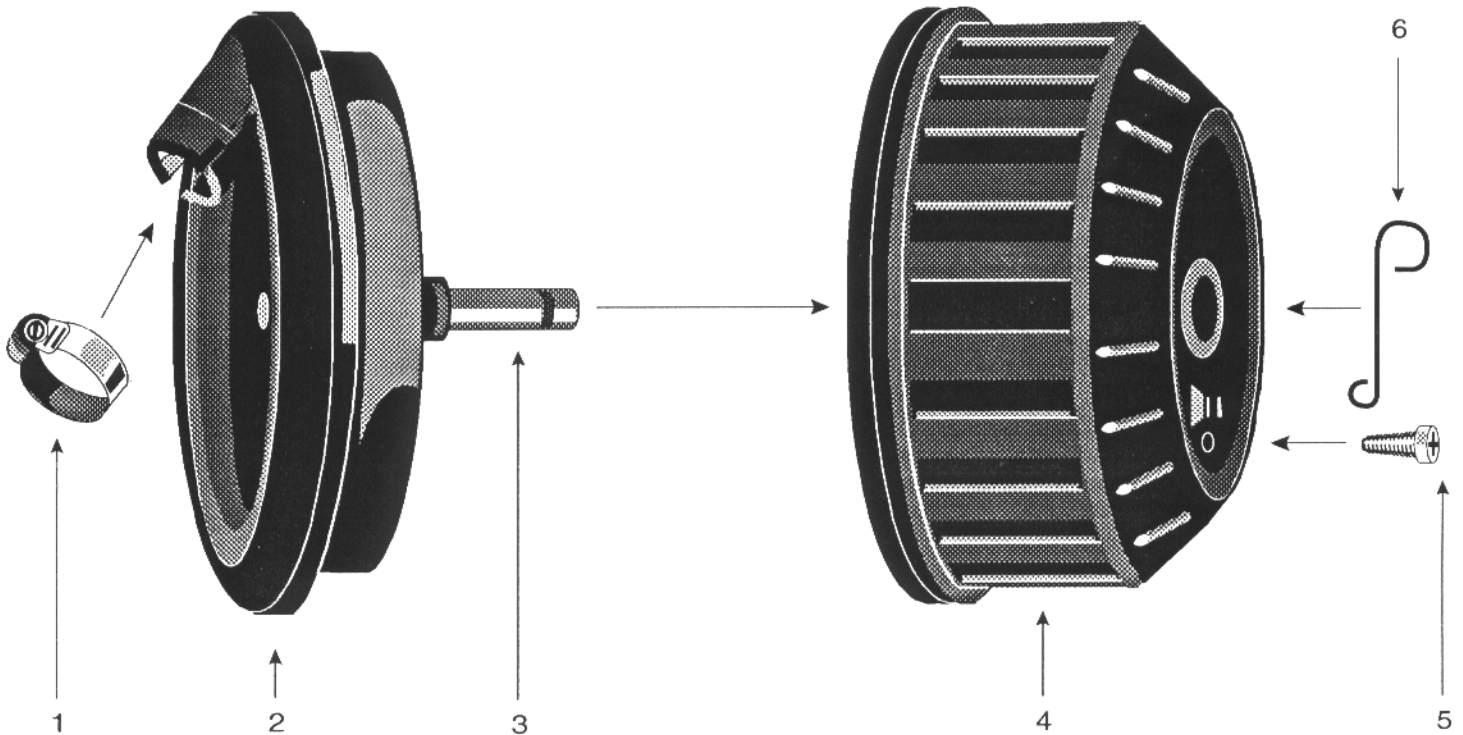

# # 4048 MINI-MANUAL STUD FEEDER

## # 4048 Distributeur de crampons en execution mini

POS #	BW #	OKU #	DESCRIPTION	DESCRIPTION
1	0518	20044	CLAMP	BRIDE
2	0515	10136	BASE PLATE, 9mm	PLAQUE DE BASE, 9mm
3	0517	10134	AXLE	AXE
4	0514	10133	FEED WHEEL, 9mm	ROUE DE DISTRIBUTION, 9mm
5	0173	20017	CYL. HEAD SCREW	VIS À TÊTE CYLINDRIQUE
6	0516	10135	RETAINING SPRING	RESSORT